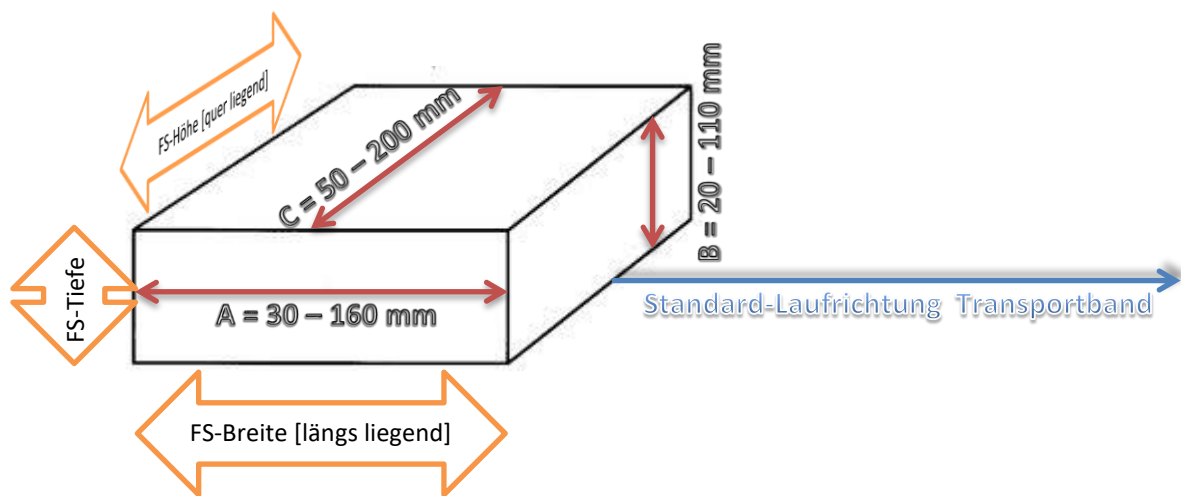

apac 2000

argus print and verify

argus

sensorsysteme gmbh

Minimale und maximale Faltschachtel(FS)-Abmessungen im Normal-Durchlauf von links nach rechts:

Hinweis:

Andere FS-Formate, als die hier oben genannten, weichen von unserer Standard-Ausführung des apac 2000 ab und können, falls machbar, gegen Aufpreis als Sonderkonstruktion eingerichtet werden.